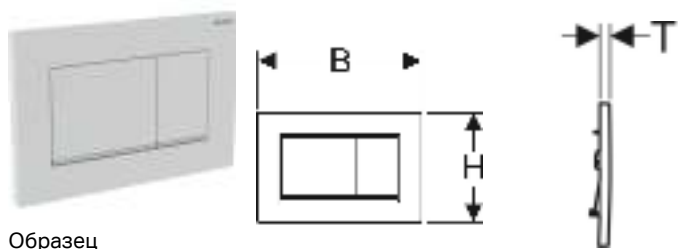

## Смывная клавиша Geberit Sigma30, двойной смыв

### Цели применения

- Для задействования смыва из смывного бачка скрытого монтажа Geberit Sigma